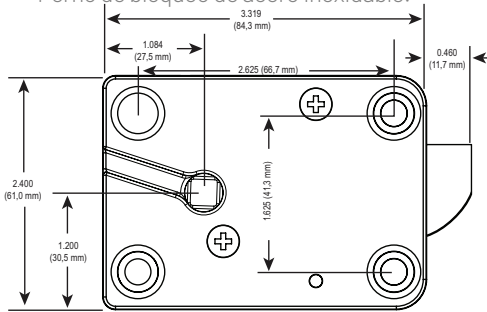

Modelo 2007 Direct Drive

- La retracción y extensión del perno de bloqueo se controla girando el anillo del teclado, lo que ofrece un control manual confiable del perno de bloqueo.
- El diseño exclusivo de cable sin torsión evita daños en el cable durante la apertura.
- Soporta 225 libras de presión en el extremo del perno para un alto nivel de seguridad.