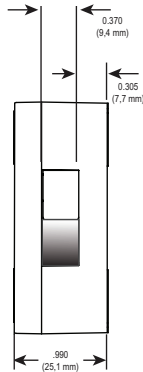

Modelo 2007 Direct Drive

- La retracción y extensión del perno de bloqueo se controla girando el anillo del teclado, lo que ofrece un control manual confiable del perno de bloqueo.
- El diseño exclusivo de cable sin torsión evita daños en el cable durante la apertura.
- Soporta 225 libras de presión en el extremo del perno para un alto nivel de seguridad.