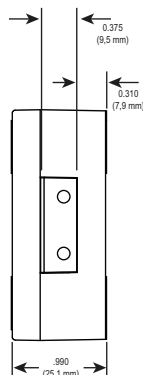

Modelo 2007 Direct Drive

- La retracción y extensión del perno de bloqueo se controla girando el anillo del teclado, lo que ofrece un control manual confiable del perno de bloqueo.
- El diseño exclusivo de cable sin torsión evita daños en el cable durante la apertura.
- Soporta 225 libras de presión en el extremo del perno para un alto nivel de seguridad.