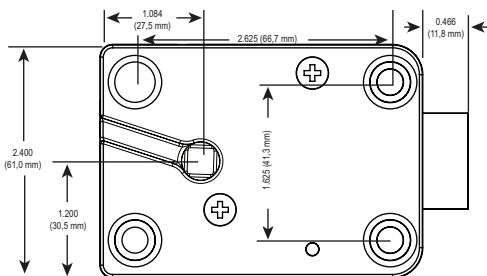

Modelo 2007 Direct Drive

- La retracción y extensión del perno de bloqueo se controla girando el anillo del teclado, lo que ofrece un control manual confiable del perno de bloqueo.
- El diseño exclusivo de cable sin torsión evita daños en el cable durante la apertura.
- Soporta 225 libras de presión en el extremo del perno para un alto nivel de seguridad.